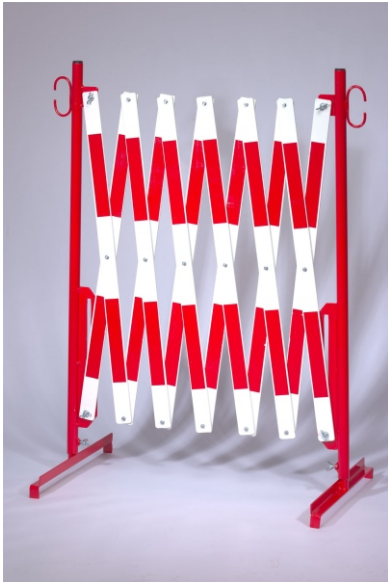

## BARIERĂ METALICĂ EXTENSIBILĂ

Aceste elemente de protecție sunt ușor de instalat și foarte eficiente în utilizare. Oferă o bună protecție a zonelor de lucru. Se utilizează în hale industriale, platforme de încărcare-descărcare, depozite, puncte de intervenție, etc. Sunt extensibile până la 4m lungime.