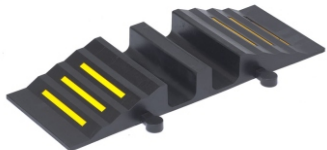

PENTRU OFERTA DE PREȚ VĂ RUGĂM SĂ NE CONTACTAȚI